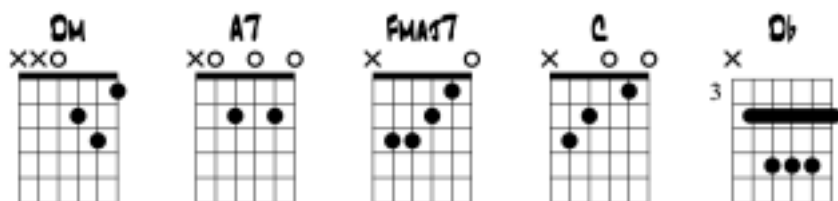

MAN WHO SOLD THE WORLD

NIRVANA

www.kirkleesguitarschool.co.uk

TAB 4/4

2 2 2 0 2 3 2 0 | 2 2 2 0 2 3 2 0 | 2 2 2 0 2 3 2 0

2 2 2 0 2 3 2 0 | 2 2 2 0 2 3 2 0 | 2 2 2 0 2 3 2 0

Verse

DM A7 A7

DM DM A7 A7

Fmaj7 Fmaj7 C C

A7 A7 DM DM

Pre Chorus

C C C

C D \flat FMA \sharp 7

C FMA \sharp 7 D \flat

2 2 2 0 2 3 2 0 | 2 2 2 0 2 3 2 0 | 2 2 2 0 2 3 2 0